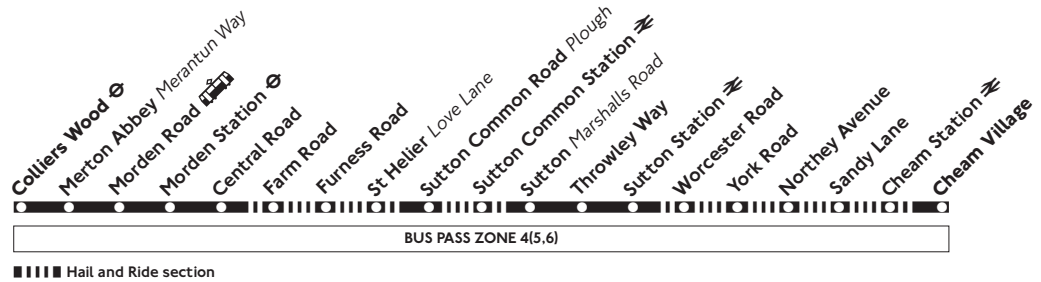

S7

Colliers Wood - Sutton - Cheam Village

Mondays to Saturdays
except evenings

Monday to Fridays																		
Colliers Wood Station	0635	0703	0726	0756	0826	0858	0929	0959	Then	29	59	1429	1458	1526	1556	1626	1656	
Merton Abbey Merantun Way	0639	0707	0731	0801	0831	0903	0934	1004	every	34	04	1434	1503	1531	1601	1631	1701	
Morden Station	0644	0712	0738	0808	0838	0910	0940	1010	30	40	10	1440	1509	1538	1608	1638	1708	
Morden Central Road	0648	0716	0742	0812	0842	0914	0944	1014	minutes	44	14	1444	1513	1542	1612	1642	1712	
St Helier Love Lane	0651	0719	0746	0816	0846	0918	0948	1018	at	48	18	until	1448	1517	1546	1616	1646	1716
Sutton Common Station	0656	0724	0752	0822	0852	0924	0954	1024	these	54	24	1454	1523	1552	1622	1652	1722	
Sutton Marshalls Road	0700	0728	0758	0828	0858	0929	0959	1029	minutes	59	29	1459	1528	1558	1628	1658	1728	
Sutton Station	0705	0735	0805	0835	0905	0935	1005	1035	past	05	35	1505	1535	1605	1635	1705	1735	
Sandy Lane Northey Avenue	0712	0743	0813	0843	0913	0943	1013	1043	each	13	43	1513	1543	1613	1643	1713	1743	
Cheam Village Anne Boleyn's Walk	0715	0747	0817	0847	0917	0947	1016	1046	hour	16	46	1516	1547	1617	1647	1717	1747	
Colliers Wood Station																		
Merton Abbey Merantun Way	1726	1756	1829	1859	1929													
Morden Station	1731	1801	1834	1904	1934													
Morden Central Road	1738	1808	1840	1910	1940													
St Helier Love Lane	1742	1812	1844	1914	1944													
Sutton Common Station	1746	1816	1848	1918	1948													
Sutton Marshalls Road	1752	1822	1854	1924	1954													
Sutton Station	1758	1828	1859	1929	1959													
Sandy Lane Northey Avenue	1805	1835	1905	1935	2005													
Cheam Village Anne Boleyn's Walk	1813	1843	1913	1943	2013													
Saturdays (also Good Friday)																		
Colliers Wood Station	0635	0705	0735	0805	0833	0859	0929	0959	Then	29	59	1929						
Merton Abbey Merantun Way	0639	0709	0739	0809	0837	0904	0934	1004	every	34	04	1934						
Morden Station	0644	0714	0744	0814	0842	0910	0940	1010	30	40	10	1940						
Morden Central Road	0648	0718	0748	0818	0846	0914	0944	1014	minutes	44	14	1944						
St Helier Love Lane	0651	0721	0751	0821	0849	0918	0948	1018	at	48	18	until	1948					
Sutton Common Station	0656	0726	0756	0826	0854	0924	0954	1024	these	54	24	1954						
Sutton Marshalls Road	0700	0730	0800	0830	0859	0929	0959	1029	minutes	59	29	1959						
Sutton Station	0705	0735	0805	0835	0905	0935	1005	1035	past	05	35	2005						
Sandy Lane Northey Avenue	0712	0742	0812	0842	0913	0943	1013	1043	each	13	43	2013						
Cheam Village Anne Boleyn's Walk	0715	0745	0815	0845	0916	0946	1016	1046	hour	16	46	2016						
No service on Sundays or other Public Holidays																		