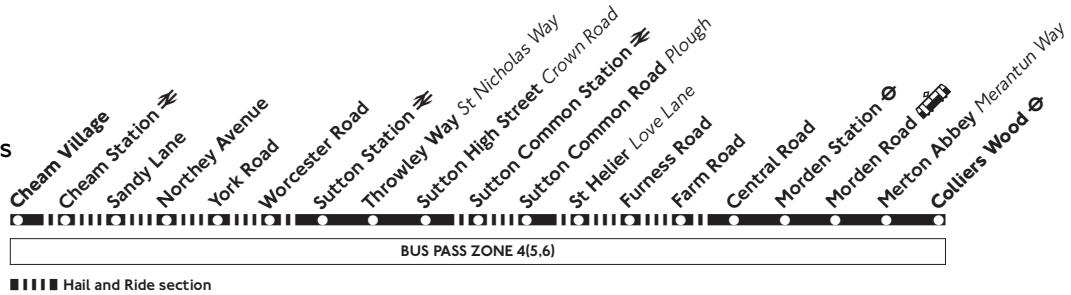

16.11.02(A)
T45950

S7

Cheam Village - Sutton - Colliers Wood

Mondays to Saturdays except evenings

Monday to Fridays

Cheam Village <i>Anne Boleyn's Walk</i>	0634	0703	0728	0758	0828	0900	0932	<i>Then</i>	02	32	1402	1432	1500	1528	1558	1628	1658	
Sandy Lane <i>Northey Avenue</i>	0638	0707	0733	0803	0833	0905	0937	<i>every</i>	07	37	1407	1437	1505	1533	1603	1633	1703	
Sutton Station ⇌	0645	0714	0741	0811	0841	0913	0944	<i>30</i>	14	44	1414	1444	1512	1541	1611	1641	1711	
Sutton High Street <i>Crown Road</i>	0650	0719	0747	0817	0847	0919	0949	<i>minutes</i>	19	49	1419	1449	1517	1547	1617	1647	1717	
Sutton Common Station ⇌	0654	0723	0751	0821	0851	0923	0953	<i>at</i>	23	53	<i>until</i>	1423	1453	1521	1551	1621	1651	1721
St Helier <i>Love Lane</i>	0659	0728	0757	0827	0857	0929	0959	<i>these</i>	29	59	1429	1459	1527	1557	1627	1657	1727	
Morden <i>Central Road</i>	0703	0732	0802	0832	0902	0933	1003	<i>minutes</i>	33	03	1433	1503	1532	1602	1632	1702	1732	
Morden Station ⊕	0707	0737	0807	0837	0907	0937	1007	<i>past</i>	37	07	1437	1507	1537	1607	1637	1707	1737	
Merton Abbey <i>Merantun Way</i>	0711	0742	0812	0842	0912	0942	1012	<i>each</i>	42	12	1442	1512	1542	1612	1642	1712	1742	
Colliers Wood Station ⊕	0714	0746	0816	0846	0916	0946	1016	<i>hour</i>	46	16	1446	1516	1546	1616	1646	1716	1746	

Cheam Village <i>Anne Boleyn's Walk</i>	1728	1800	1832	1902	1932												
Sandy Lane <i>Northey Avenue</i>	1733	1805	1837	1907	1937												
Sutton Station ⇌	1741	1813	1844	1914	1944												
Sutton High Street <i>Crown Road</i>	1747	1819	1849	1919	1949												
Sutton Common Station ⇌	1751	1823	1853	1923	1953												
St Helier <i>Love Lane</i>	1757	1829	1859	1929	1959												
Morden <i>Central Road</i>	1802	1833	1903	1933	2003												
Morden Station ⊕	1807	1837	1907	1937	2007												
Merton Abbey <i>Merantun Way</i>	1812	1842	1912	1942	2012												
Colliers Wood Station ⊕	1816	1846	1916	1946	2016												